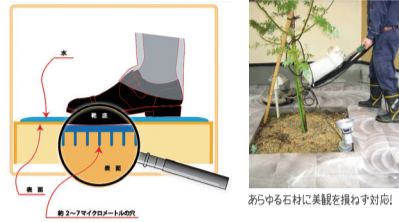

### 18 滑り止め施工 ノンスリップマスター

滑りによる転倒事故や、高齢化社会への安全な環境作りを提案いたします。危険な水濡れ時のタイル・石材の滑りから守ります。

1. 水濡れ時の滑り止め効果が高い
2. 床材の美観の変化が少ない
3. 滑り止めの効果の持続性が高い
4. 施工中も歩行が可能
5. 短時間での施工が可能
6. 竣工時のメンテナンスが簡単
7. 安心の保証期間

★今なら通常価格3,000円/㎡のところ **2,000円~/㎡**